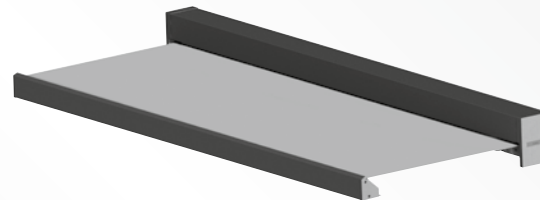

### Přednosti a výhody

- Ideální pro zastínění velkých teras díky délce výsuvu 4 metry
- Možnost elektricky ovládaného spouštěcího volánu
- Možnost doplnit osvětlením integrovaným do spodní části profilu
- Alternativa dalšího doplňkového vybavení (teplomety)
- Markýzy lze spřážit až do celkové šíře 12 m (2 ks markýzy)

## Kazetová markýza DAKOTA

Markýza DAKOTA svým elegantním designem zaručuje harmonický vzhled fasády domu. Uzavřený kazetový systém zajišťuje, že tkanina je plně chráněna, a to i na místech vystavených dešti nebo větru. Ochrana před sluncem ve dne a proti povětrnostním vlivům v noci.

### Přednosti a výhody

- Elegantní design s kompaktním a zcela uzavřeným hranatým boxem
- Integrovaný odtok vody
- Možnost doplnit osvětlením umístěným do spodní části profilu
- Markýzy lze spřážit až do celkové šíře 12 m (2 ks markýzy)