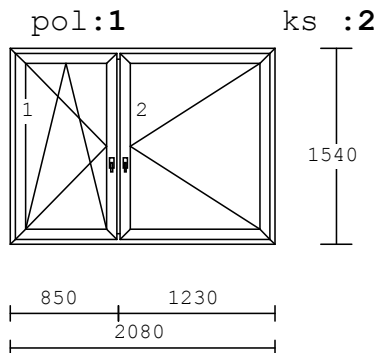

VÝPIS PRO KONSTRUKCI A MONTÁŽ

zákazník :
: DD TRADE, s.r.o.

zakázka č.: **DJ23075**
list / z : 1 / 13.02.2013

*f50 (z92)*****

Bzenec 08.03.2013 FI

K zakázce :

POZOR!!! V celé zakázce ROVNÉ ZASKLÍVACÍ LIŠTY !!!!