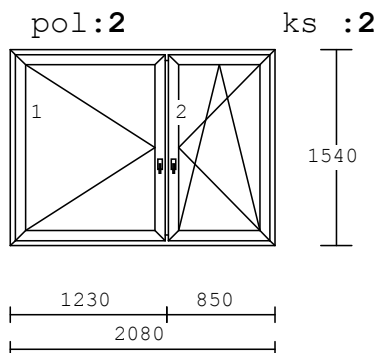

Přísl.k pol: 1

91 01_ZAL-Žaluzie vnitřní - domykateľné,	1.000ks
krycí a ovládací prvky bílé,	
lamely v provedení STANDARD,	
91 01_ZAL-Žaluzie vnitřní - domykateľné,	1.000ks
krycí a ovládací prvky bílé,	
lamely v provedení STANDARD,	
92 01_SIT-Sít lícuující bílá	1.000ks
_C101-BIL-Barva lamel: 408	1.000ks
_C101-BIL-Barva lamel: 408	1.000ks

Pozn. ROVNE LISTY

B.rám : Bílá
B.kř. : Bílá
Rám : BE okenní 83mm/92mm 6kom.
Křídlo: 1 BE080 OS levé - mikroventilace
2 BE080 O pravé
Sklo : 1 **668/1333** Climatop 4-18-4-18-4 Ug=0.5
2 **1048/1333** Climatop 4-18-4-18-4 Ug=0.5