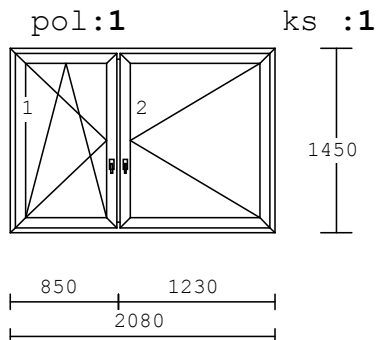

Přísl.k pol: 1

91 01_ZAL-Žaluzie vnitřní - domykateľné,	1.000ks
krycí a ovládací prvky bílé,	
lamely v provedení STANDARD,	
91 01_ZAL-Žaluzie vnitřní - domykateľné,	1.000ks
krycí a ovládací prvky bílé,	
lamely v provedení STANDARD,	
92 01_SIT-Sít lícuující bílá	1.000ks
_C101-BIL-Barva lamel: 408	1.000ks
_C101-BIL-Barva lamel: 408	1.000ks

Pozn. ROVNE LISTY

- B.rám :** Bílá
B.kř. : Bílá
Rám : BE okenní 83mm/92mm 6kom.
Křídlo: 1 BE080 OS levé - mikroventilace
 2 BE080 O pravé
Sklo : 1 **668/1243** Climatop 4-18-4-18-4 Ug=0.5
 2 **1048/1243** Climatop 4-18-4-18-4 Ug=0.5